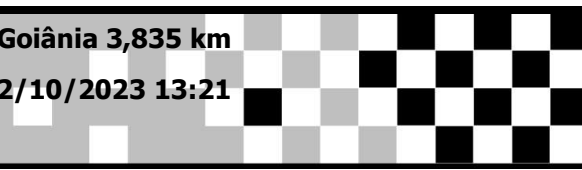

**8a ETAPA SUPERBIKE BRASIL 2023**

**Lapchart**

SuperBike Pro/Evo 1000cc

Autódromo de Goiânia 3,835 km

8a Etapa - Prova - PRO/EVO

22/10/2023 13:21

Race (15 Laps) started at 13:37:38

Competitors	Laps																
	0	1	2	3	4	5	6	7	8	9	10	11	12	13	14	15	
Maxi Gerardo (41)	1	41	41	44	44	44	44	44	44	44	44	44	44	44	44	44	44
Gui Brito (44)	2	44	44	41	41	41	41	41	41	41	41	41	41	41	41	41	41
Ramiro Gandola (3)	3	3	84	84	3	3	3	3	3	3	3	3	3	84	84	84	84
Diego Pierluigi (84)	4	84	3	3	84	84	84	84	84	84	84	84	84	3	3	3	3
Manow Martins (1)	5	1	56	56	56	5	5	5	5	56	56	56	5	5	5	5	56
Oswaldo "Duende" (5)	6	5	5	5	5	56	56	56	56	1	5	5	56	56	56	56	5
Raphael Santos (65)	7	65	65	1	1	1	1	1	1	5	1	1	1	1	1	1	1
Julio Fortunato (56)	8	56	1	33	33	33	33	33	33	33	33	33	33	33	33	33	33
Luis Bertoli (33)	9	33	33	65	65	65	65	65	65	65	65	65	65	65	65	65	65
William Barros (23)	10	23	88														
Vanderlei Pinho (88)	11	88															
-	12																
-	13																
-	14																