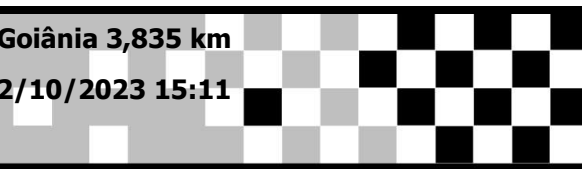

**8a ETAPA SUPERBIKE BRASIL 2023**

**Lapchart**

**SBK LIGHT/ROOKIE 1000cc**

**Autódromo de Goiânia 3,835 km**

**8a Etapa - Prova - SBK LIGHT/ROOKIE**

**22/10/2023 15:11**

**Race (12 Laps) started at 15:32:34**